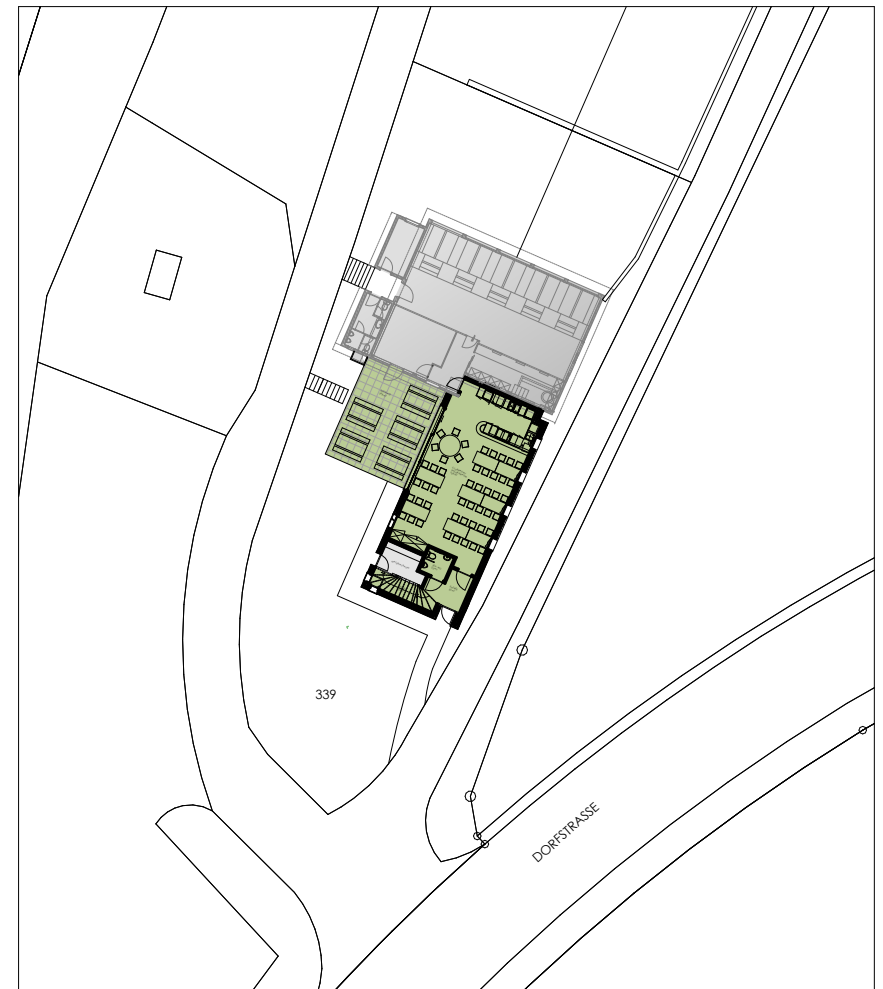

SCHÜTZENHAUS PERLEN

ERDGESCHOSS

CLUBRAUM/THEORIERAUM
NWF CA. 84.6 M²

SCHÜTZENHAUS PERLEN

OBERGESCHOSS

10M-SCHIESSANLAGE
NWF CA. 82.8 M²