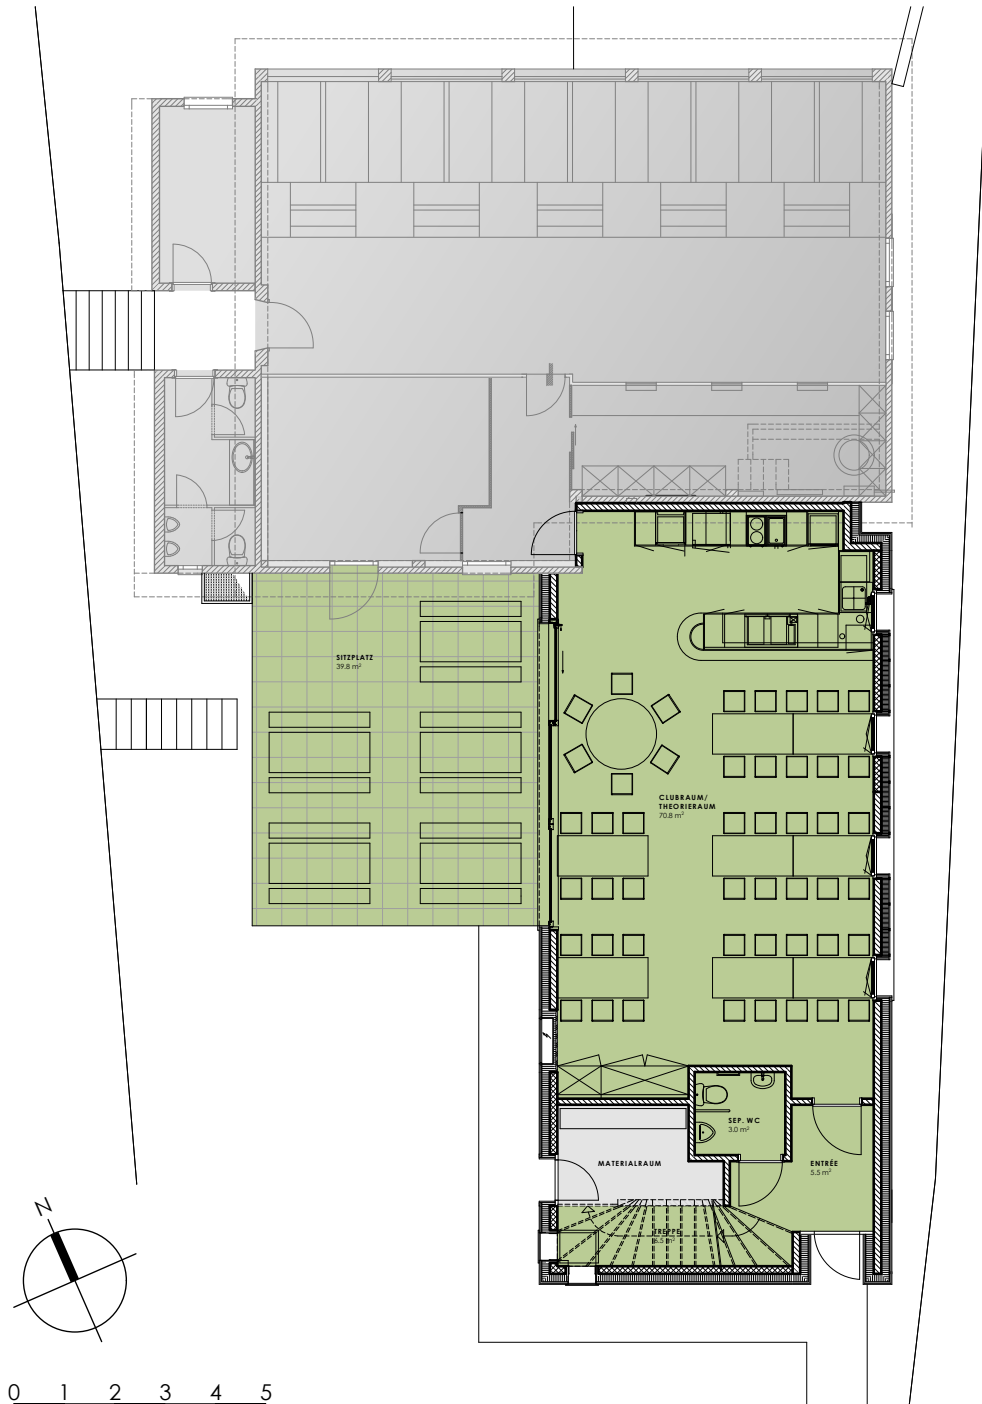

SCHÜTZENHAUS PERLEN

ERDGESCHOSS

CLUBRAUM/THEORIERAUM
NWF CA. 84.6 M²

SCHÜTZENHAUS PERLEN

OBERGESCHOSS

10M-SCHIESSANLAGE
NWF CA. 82.8 M²