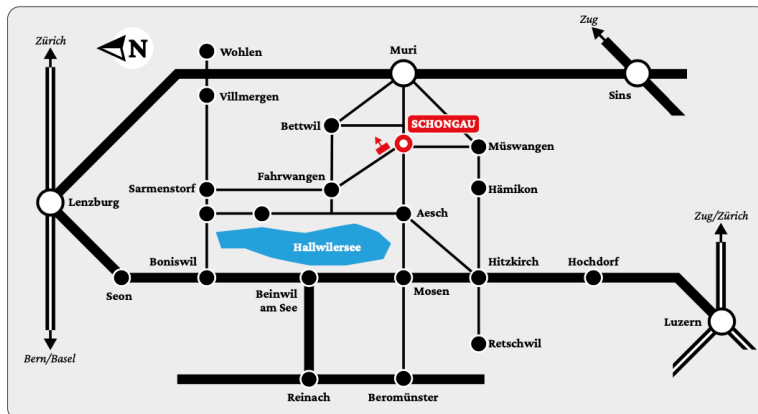

150 Jahre Jubiläumsschiessen SG Schongau

SITUATIONSPLAN

Schiessrichtung: Nord-Ost, 8 Scheiben mit Trefferanzeige Sius SA9004
 Die Schiessanlage Schongau befindet sich in der Landwirtschaftszone ausserhalb
 des Dorfes. Parkmöglichkeiten stehen in der Nähe zur Verfügung.
 Koordinaten: Schützenhaus, 6288 Schongau 47.270104, 8.258017

Christoph Arnold
 Patrick Baumann
 Daniel Jantsch
 Markus Muri
 Stephan Stirnimann

Schiesszeiten

Freitag	1. Sept.		14.00 – 19.00
Samstag	2. Sept.	08.00 – 12.00	13.30 – 17.30
Sonntag	3. Sept.	08.00 – 12.00	
Freitag	8. Sept.		14.00 – 19.00
Samstag	9. Sept.	08.00 – 12.00	13.30 – 17.30
Sonntag	10. Sept.	08.00 – 12.00	